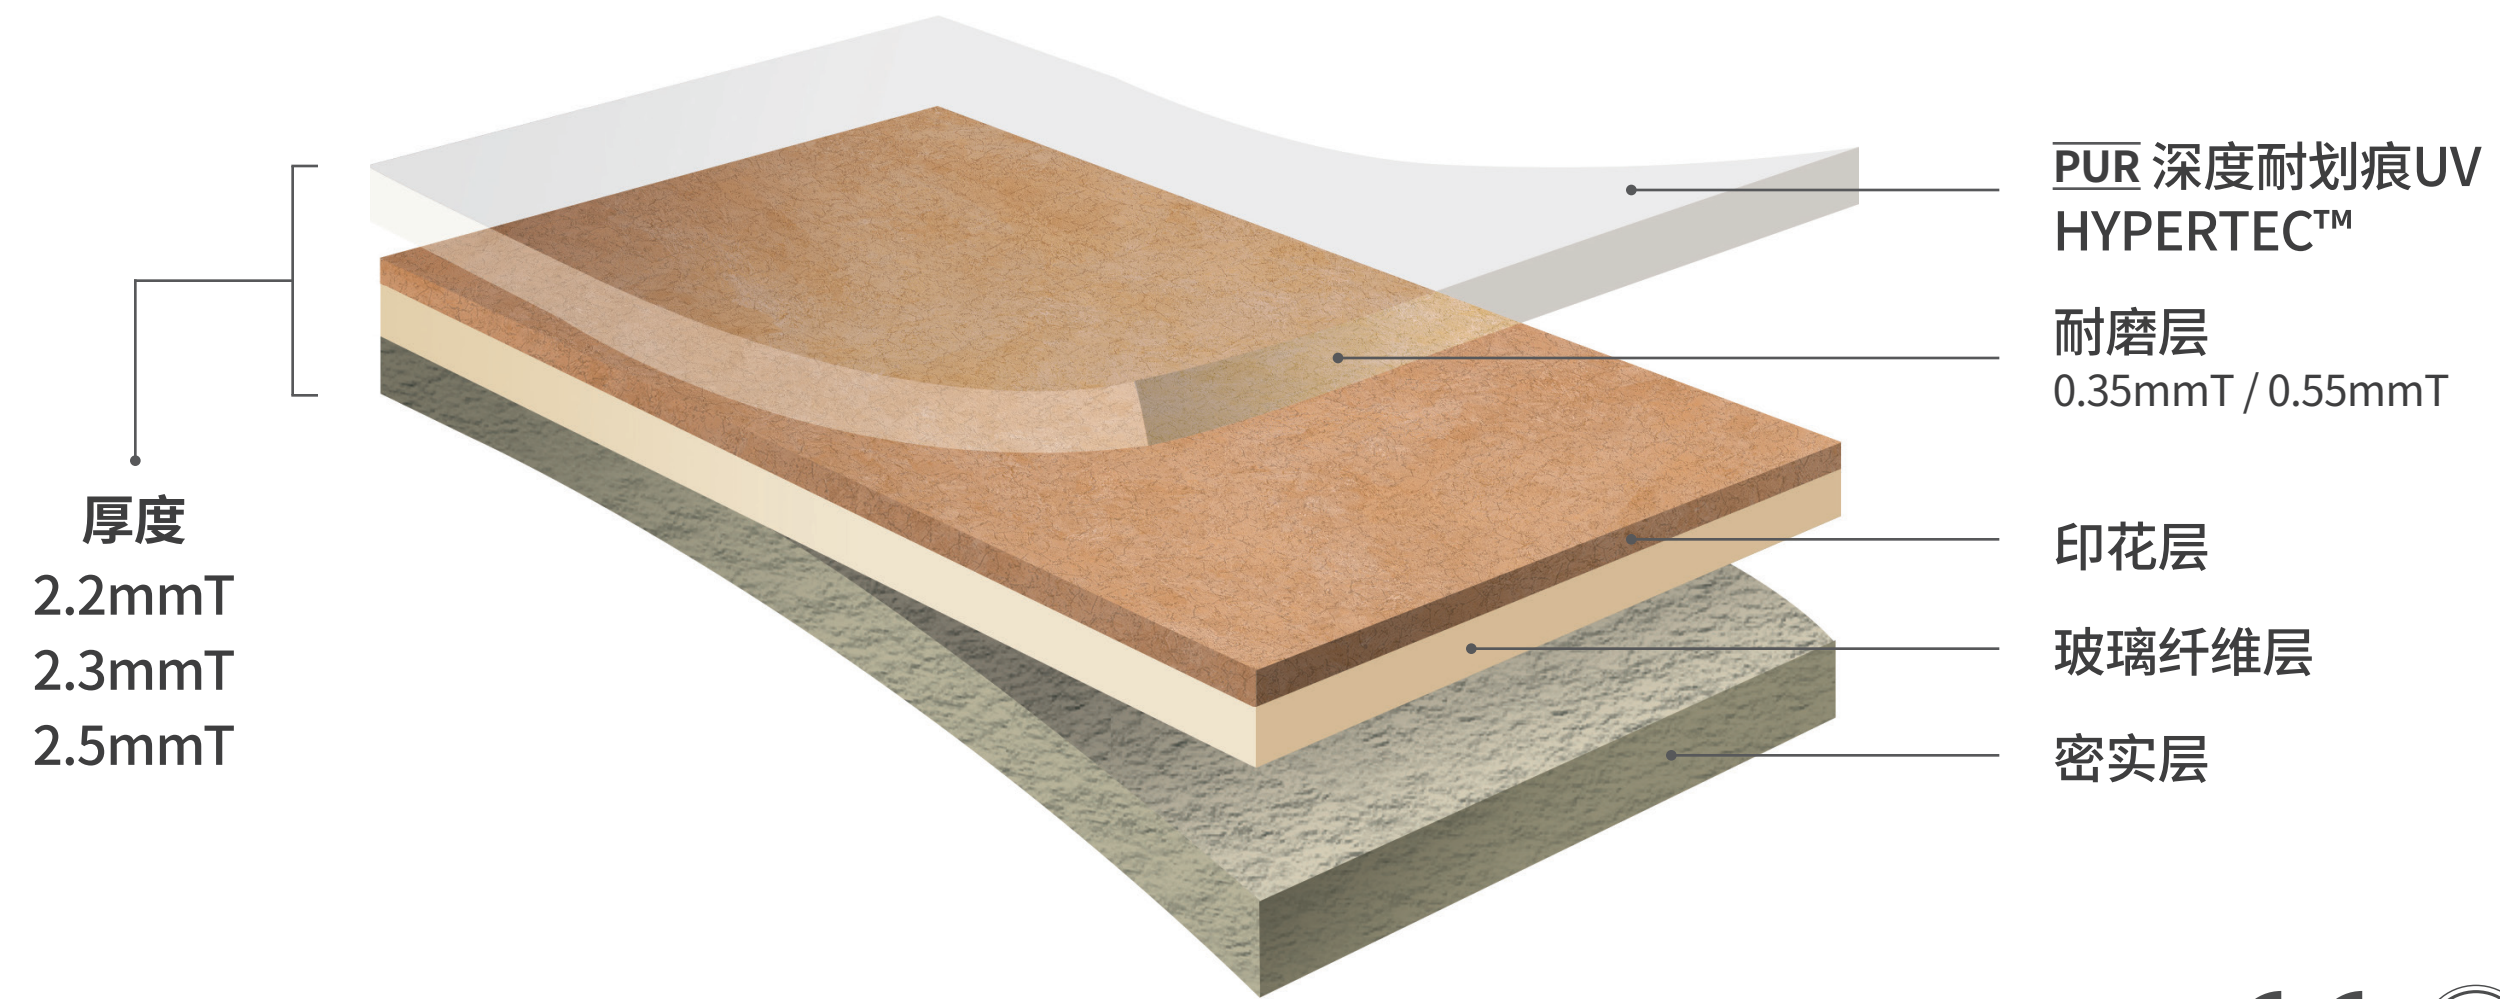

H·FLOR

ESSENTIAL | 优熠

EDUCATION, HEALTHCARE, OFFICE

Product Configuration

Applications

Features & Benefits

- 深度耐划痕UV (HYPERTEC™)
- 对污染物有很强的抵抗力
- 易清洁

厚度	耐磨层	宽度	长度	起订量
2.2mmT	0.35mmT	2M	20M/Roll	800m
2.3mmT	0.55mmT	2M	20M/Roll	1,500m
2.5mmT	0.55mmT	2M	20M/Roll	1,500m