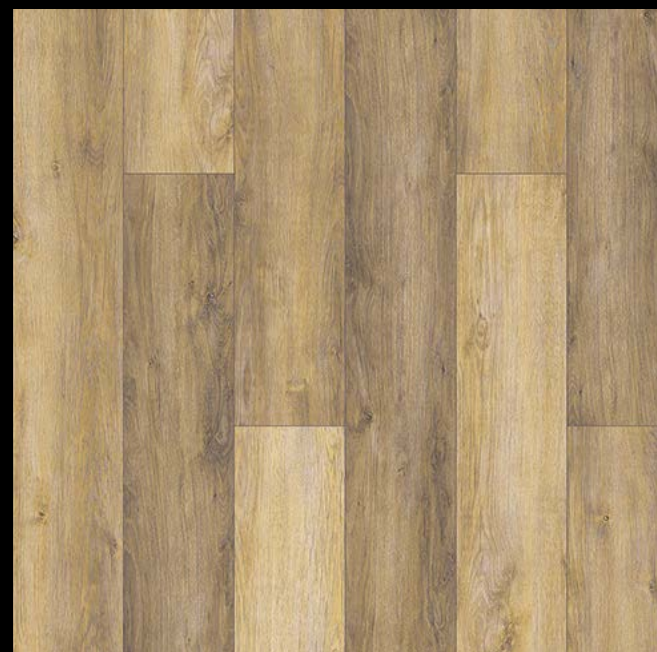

TREASURE OAK

C-EIR

PSW7911
228.6 x 1523mm

PSW7912
228.6 x 1523mm

PCW7911
150 x 1220mm

PCW7912
150 x 1220mm

PSW7913
228.6 x 1523mm

PSW7914
228.6 x 1523mm