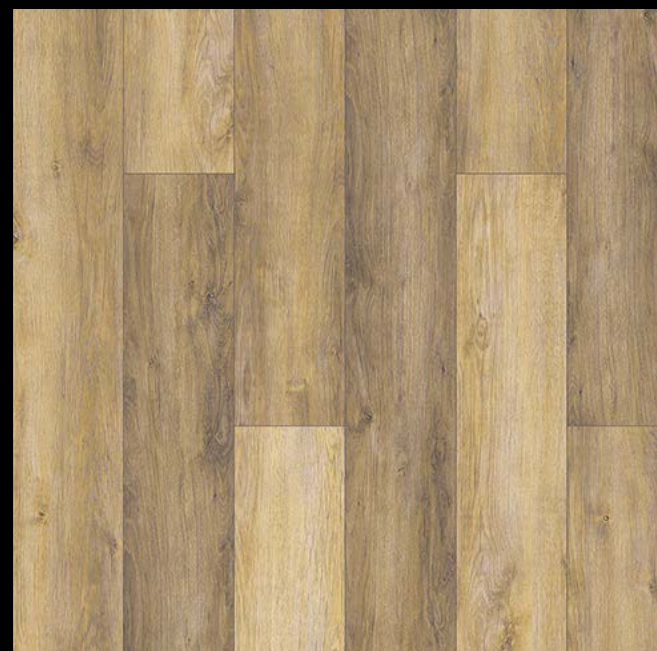

TREASURE OAK / PSW7913

TREASURE OAK

C-EIR

PSW7911
228.6 x 1523mm

PSW7912
228.6 x 1523mm

PCW7911
150 x 1220mm

PCW7912
150 x 1220mm

PSW7913
228.6 x 1523mm