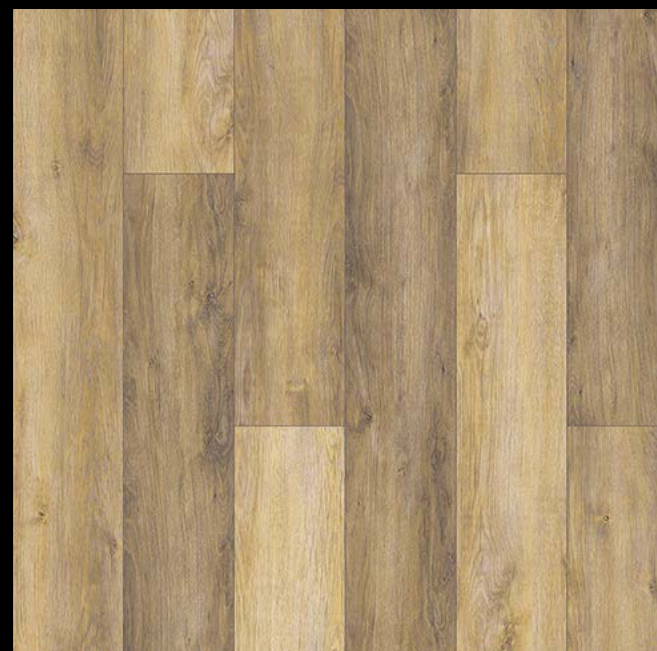

TREASURE OAK / PSW7911

TREASURE OAK

C-EIR

PSW7911
228.6 x 1523mm

PSW7912
228.6 x 1523mm

PCW7911
150 x 1220mm

PCW7912
150 x 1220mm

PSW7913
228.6 x 1523mm