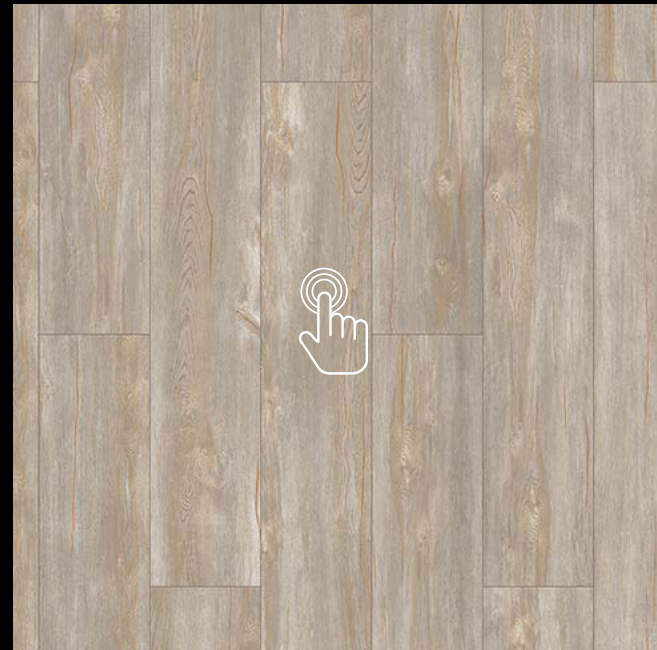

SALLAKE OAK / PSW7902

PINE

C-EIR

PSW7903

228.6 x 1523mm

PCW7903

150 x 1220mm

PSW7904